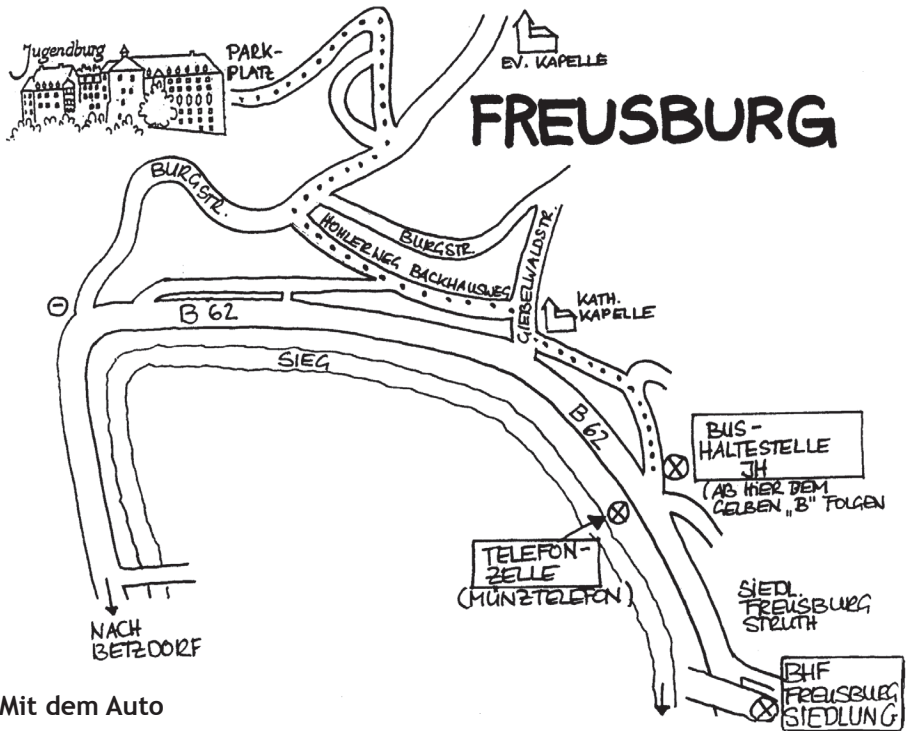

<http://www.filk.info/forum/YaBB.pl?board=con-mitf1>

Angebote mit Kontaktdaten (nur für angemeldete FC-Mitglieder):

<http://www.filk.info/forum/YaBB.pl?board=filkcon-intern>

Mit dem Auto

Die Autobahn, auf die ihr zusteuern müsst, ist die A45. Sie führt vom Ruhrgebiet bis nach Aschaffenburg.

Von N: Ab Hamburg auf die A1, durchfahren bis Ruhrgebiet ca. Höhe Hagen, kurz vorher am Westhofener Kreuz auf die A45 abfahren.

Von NO: Hier könnt Ihr entweder die A2 via Hannover bis zum Kamener Kreuz fahren, dann Richtung Süden auf die A1 und wiederum am Westhofener Kreuz auf die A45 Richtung Siegen. Alternativ können Leutchen aus Berlin (z.B.) die A9 über Leipzig fahren, dann in Höhe Gera auf die A4 Richtung Erfurt abfahren. Diese geht dann auf Höhe Bad Hersfeld in die A5 über. Die A5 bis zum Gambacher Kreuz fahren und dort auf die A45 Richtung Siegen abzweigen.